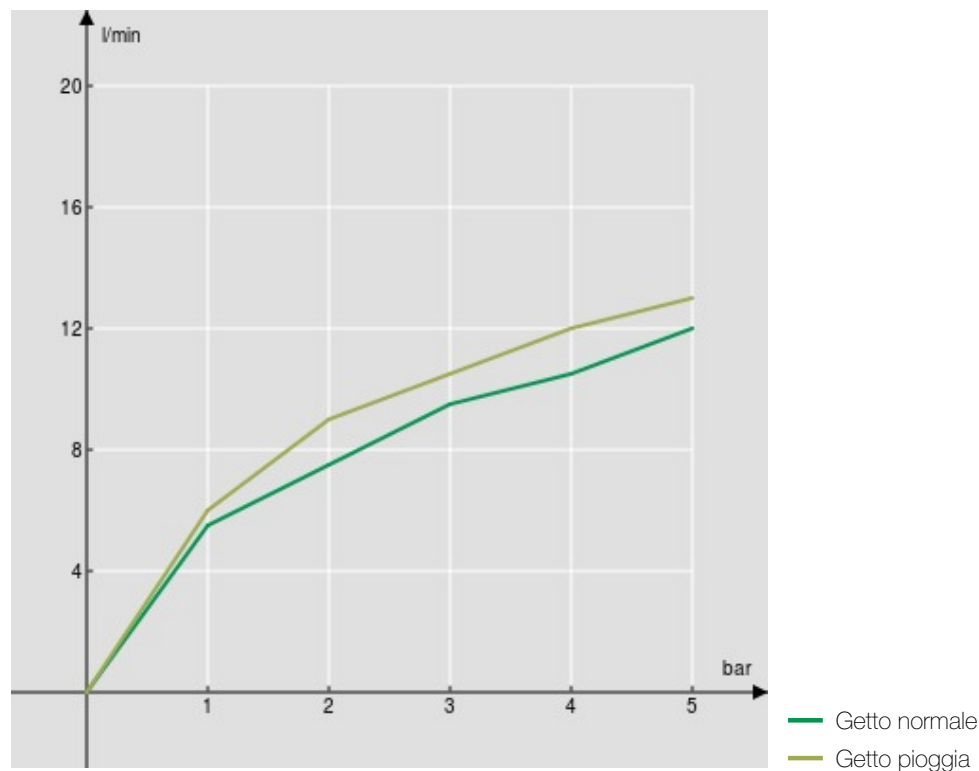

SPECIFICHE

Monocomando

Chrome

Corpo girevole

Bocca girevole 360°

Doccetta a 2 getti orientabile

Flessibili inox ø 3/8"

Imballo: 56,5 x 29 x 7,1 cm / 0,011633 m³ / 3,26 kg

CERTIFICAZIONI

DIAGRAMMA DI PORTATA: ACQUA CALDA/FREDDA

DIAGRAMMA DI PORTATA: ACQUA MISCELATA