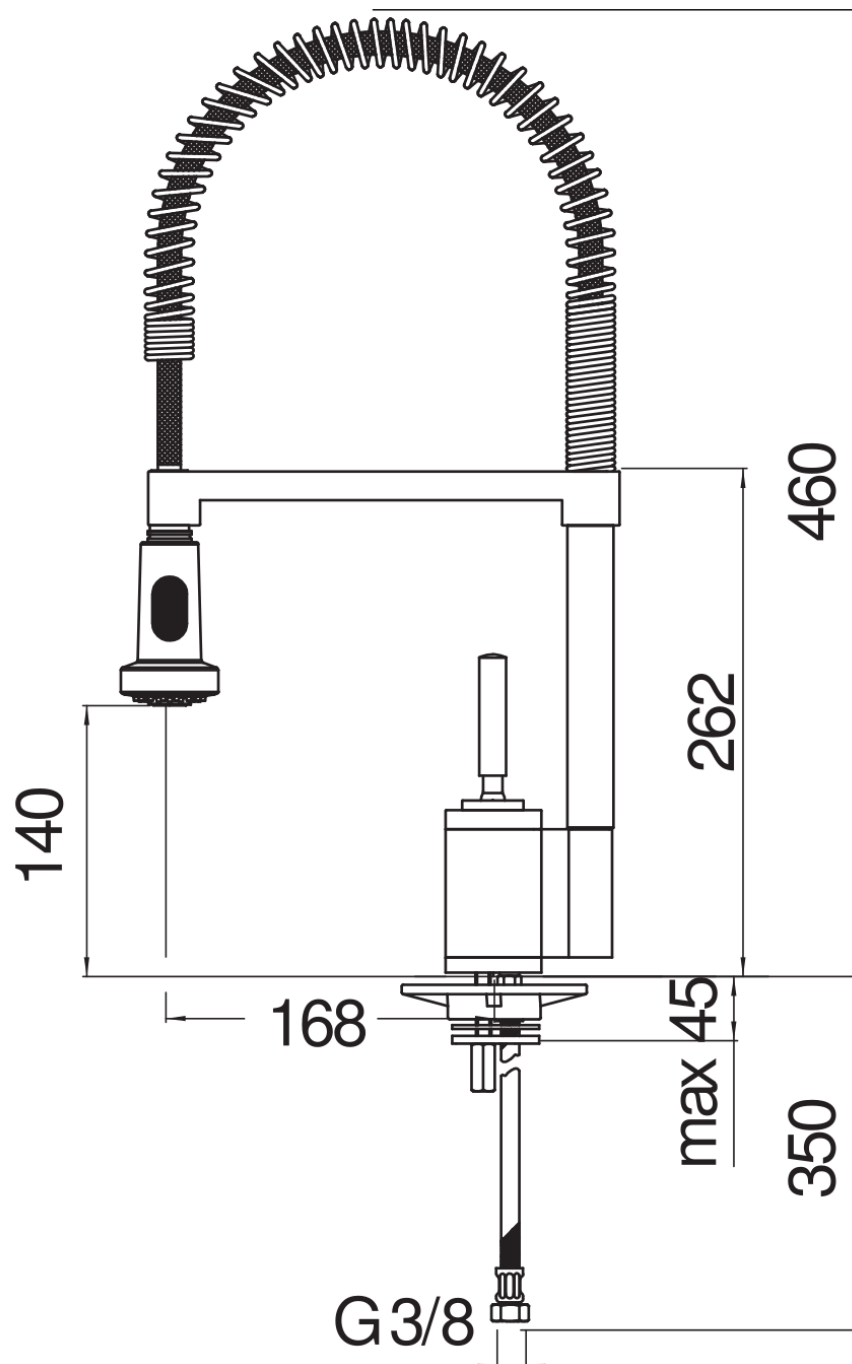

SPECIFICHE

Monocomando

Chrome

Corpo girevole

Bocca girevole 360°

Doccetta a 2 getti orientabile

Flessibili inox ø 3/8"

Imballo: 56,5 x 29 x 7,1 cm / 0,011633 m³ / 3,26 kg

CERTIFICAZIONI

DIAGRAMMA DI PORTATA: ACQUA CALDA/FREDDA

DIAGRAMMA DI PORTATA: ACQUA MISCELATA